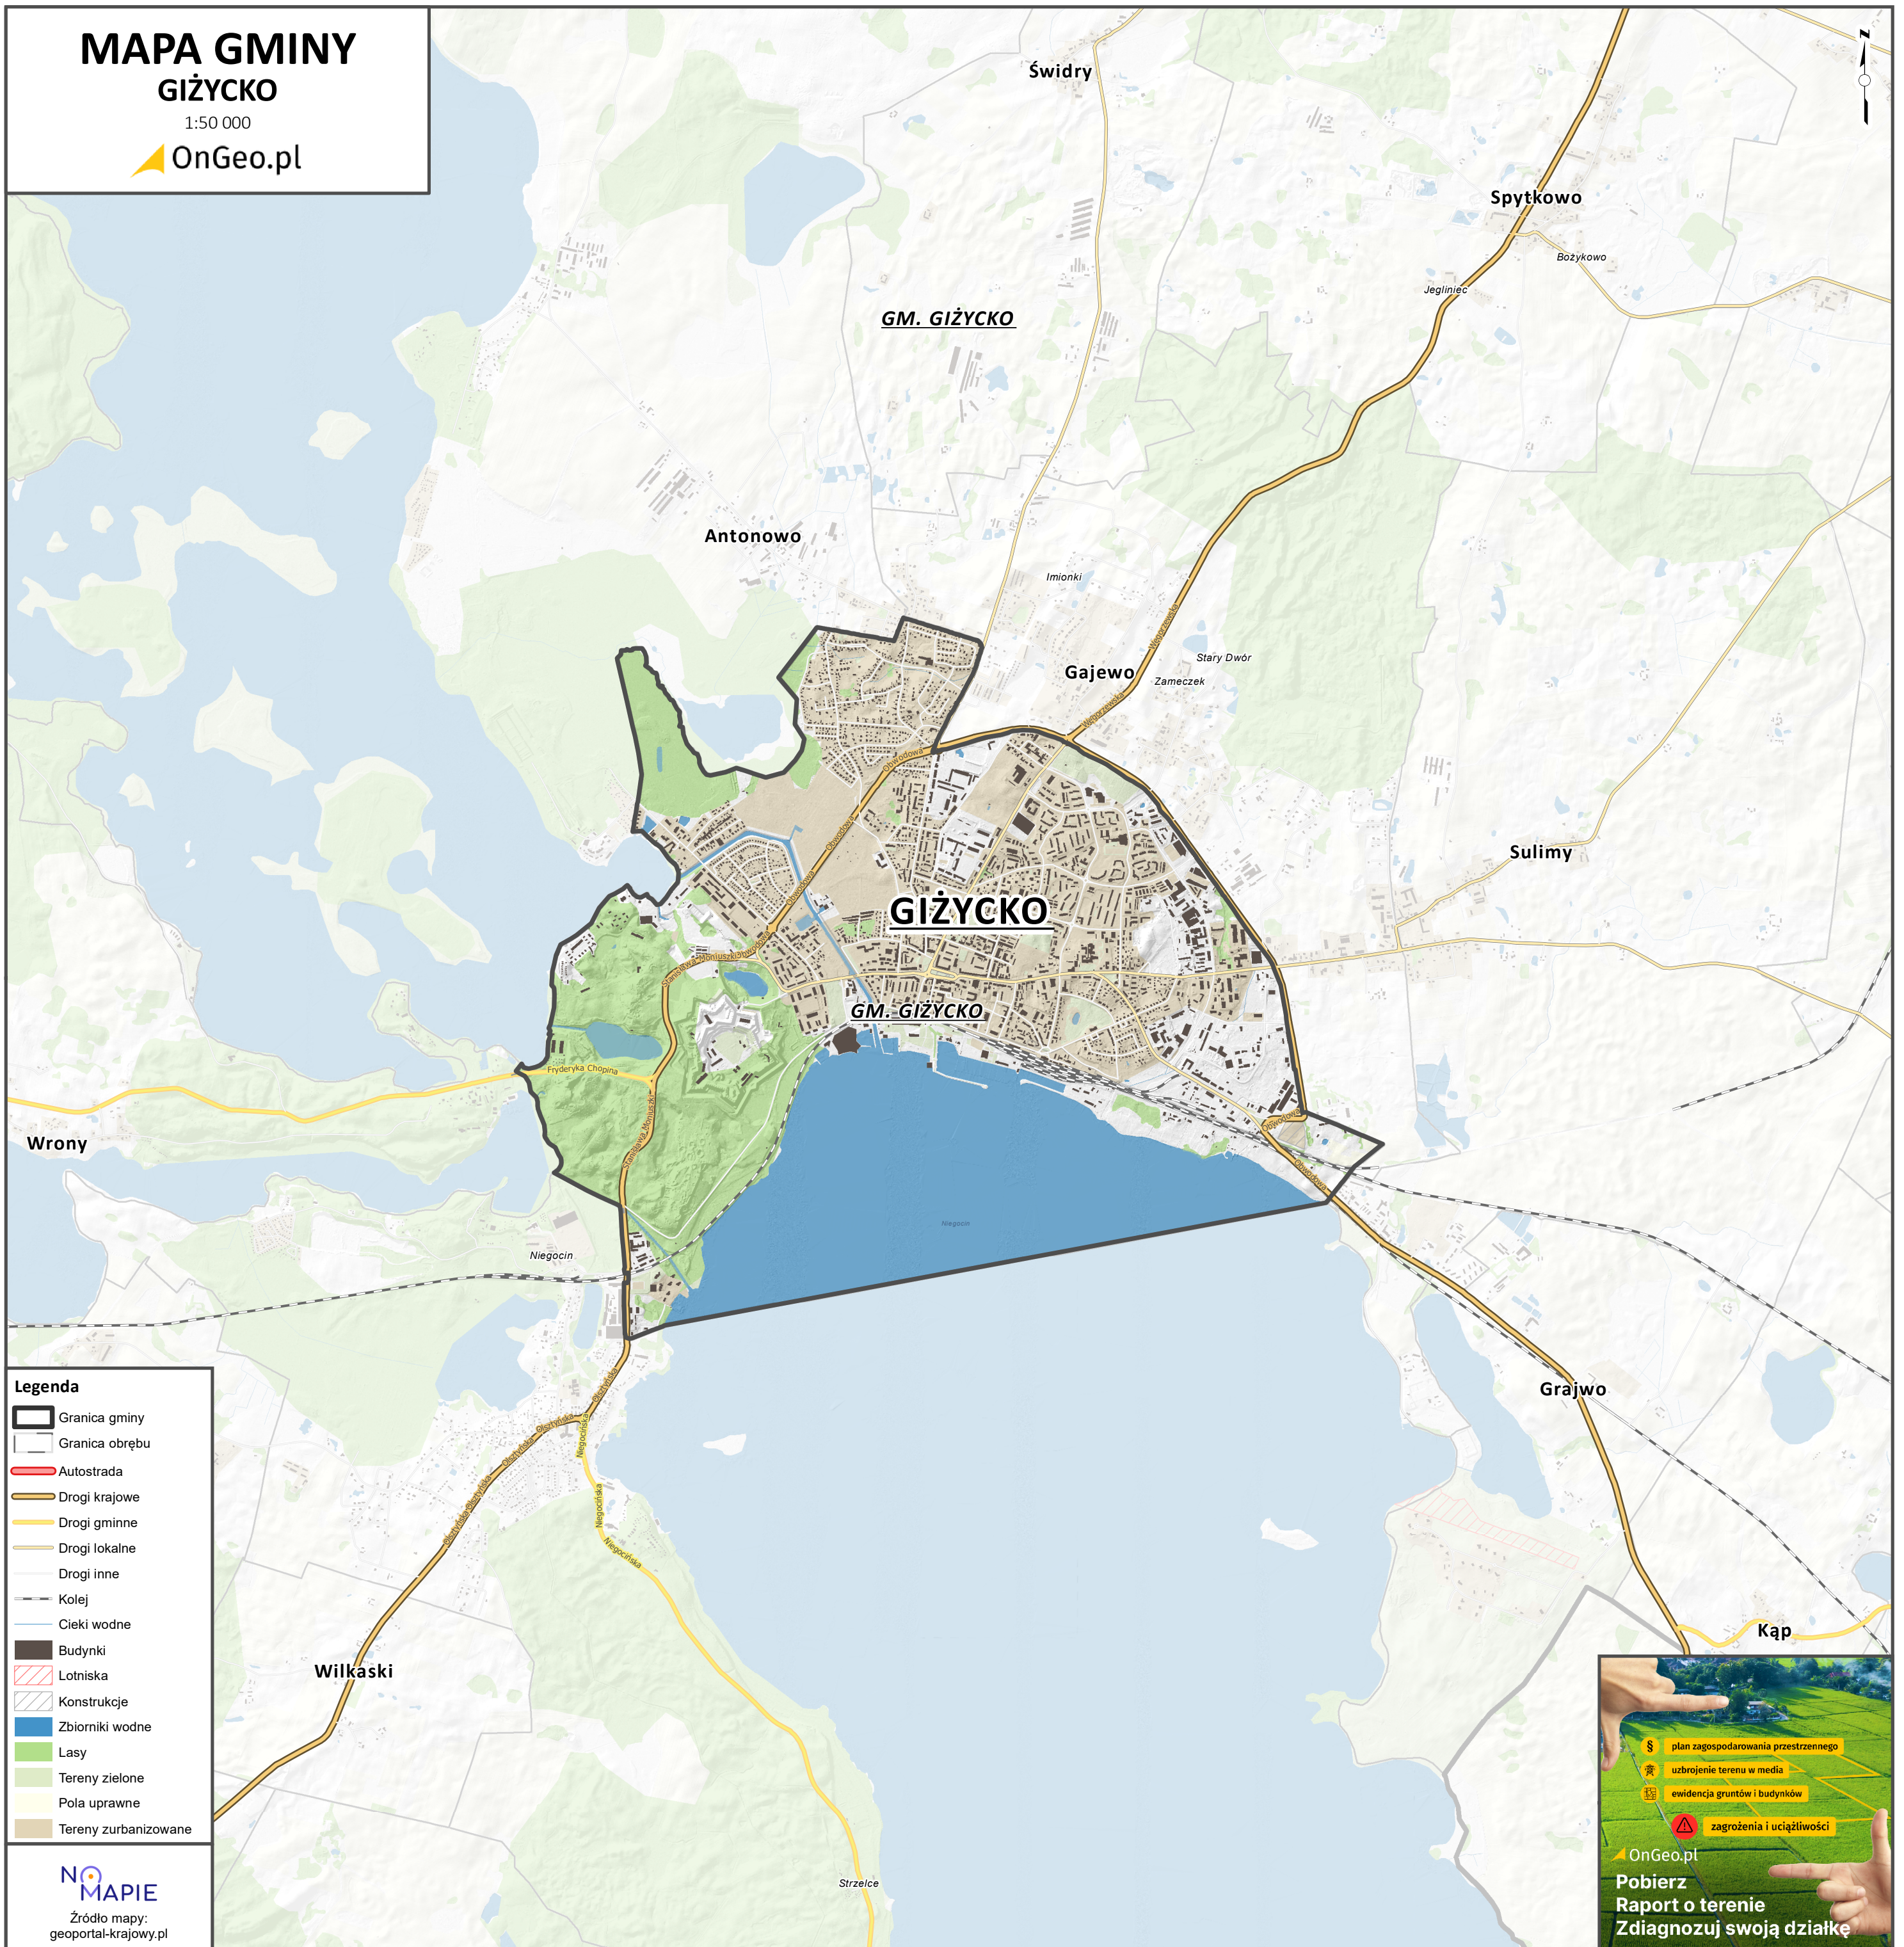

# MAPA GMINY GIŻYCKO

1:50 000

- Legenda**
- Granica gminy
  - Granica obrębu
  - Autostrada
  - Drogi krajowe
  - Drogi gminne
  - Drogi lokalne
  - Drogi inne
  - Kolej
  - Cieki wodne
  - Budynki
  - Lotniska
  - Konstrukcje
  - Zbiorniki wodne
  - Lasy
  - Tereny zielone
  - Pola uprawne
  - Tereny zurbanizowane

NO  
MAPIE

Źródło mapy:  
geoportal-krajowy.pl

- § plan zagospodarowania przestrzennego
- uzbrojenie terenu w media
- ewidencja gruntów i budynków
- ⚠ zagrożenia i uciążliwości

OnGeo.pl  
**Pobierz  
Raport o terenie  
Zdiagnozuj swoją działkę**